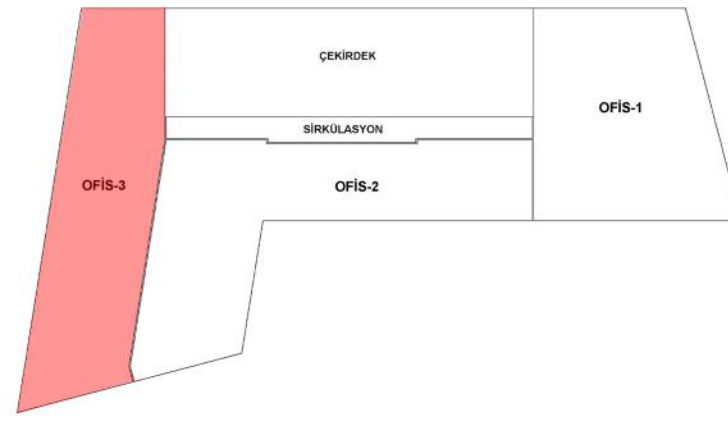

MASLAK SQUARE

MASLAK SQUARE A BLOK 6.KAT PLANI OFIS KATI

KATTA 3 AYRI BAĞIMSIZ OFİS

OFİS-3: 43 KİŞİLİK 396 m² OFİS

40 Kişilik Açık Ofis Alanı
Karşılama ve Bekleme
Toplantı Odası
2 Adet Yönetici Odası
Toplam: 43 Kişi