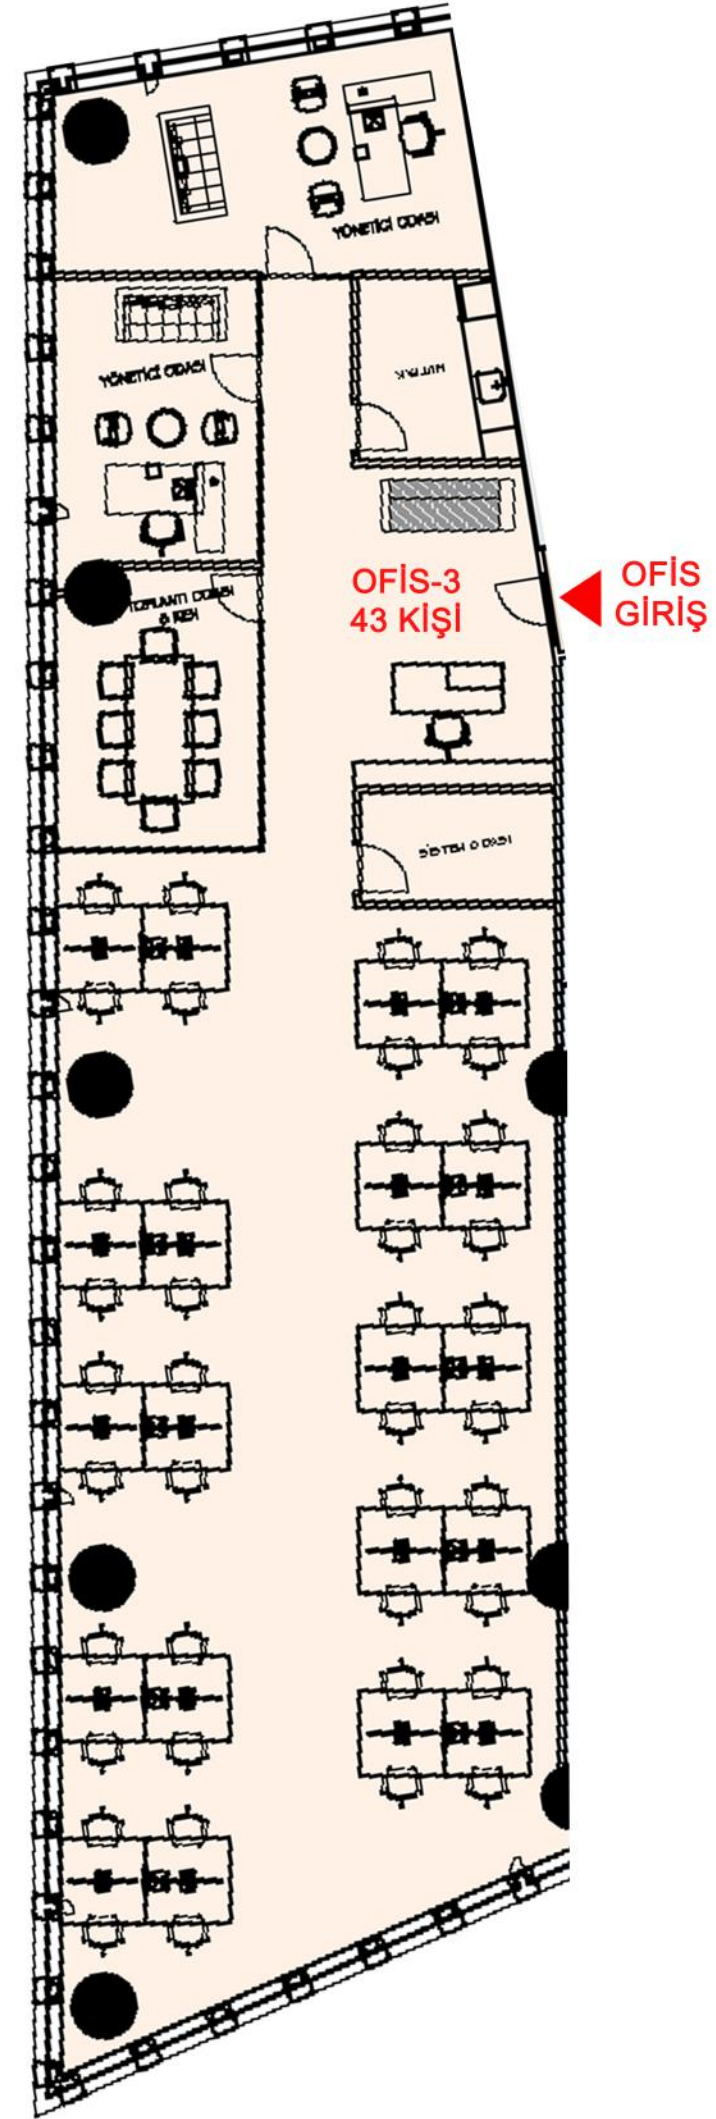

MASLAK SQUARE

MASLAK SQUARE A BLOK 6.KAT PLANI OFIS KATI

KATTA 3 AYRI BAĞIMSIZ OFİS

OFİS-3: 43 KİŞİLİK 396 m² OFİS

40 Kişilik Açık Ofis Alanı
Karşılama ve Bekleme
Toplantı Odası
2 Adet Yönetici Odası
Toplam: 43 Kişi